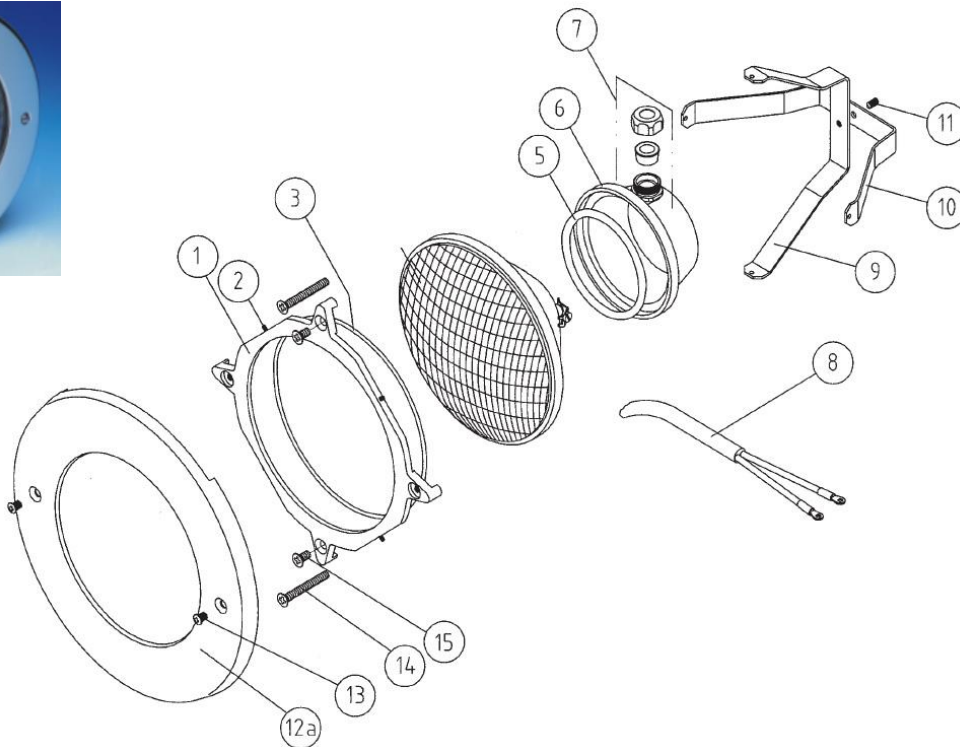

PUSZKA lampy z brązu

Kod	Nazwa artykułu	Numer części	Cena netto w EUR/szt.
e43702	nypel i śrubunek puszkii lampy	2	73,93
e43703	nakrętka z uszczelką puszkii lampy dla kabla 2 x 6mm ²	3+4	29,32
e43705	uszczelka kołnierza puszkii / lampy		21,48
7777434	uszczelka puszkii lampy dla kabla 2 x 2,5mm ²	3	11,40
7777432	uszczelka puszkii lampy dla kabla 2 x 6mm ²	3	11,76

Lampa z brązu z żarówką LED lub 300W

Kod	Nazwa artykułu	Numer części	Cena netto w EUR/szt.
e43650	uchwyt	1	148,81
e43652	szyfcik = pręcik gwintowany	2	3,55
e43714	uszczelka żarówki	3	16,25
e43713	uszczelka kapy	5	16,25
e43653	kapa	6	181,12
e43704	śrubunek kapy	7	46,68
e43708	kabel 2 x 6 mm ² dł. 2,62m	8	128,83
e43708LED	kabel 2 x 2,5mm ² za 1 mb	8	15,72
e43706	uchwyt z gwintem	9 +11	48,55
e43655	uchwyt	10	44,82
e43190	ramka stalowa	12+13	131,45