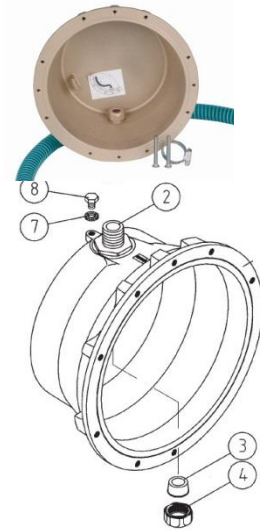

PUSZKA lampy z brązu

Kod	Nazwa artykułu	Numer części	Cena netto w EUR/szt.
e43702	nypel i śrubunek puszkii lampy	2	73,93
e43703	nakrętka z uszczelką puszkii lampy dla kabla 2 x 6mm ²	3+4	29,32
e43705	uszczelka kołnierza puszkii / lampy		21,48
7777434	uszczelka puszkii lampy dla kabla 2 x 2,5mm ²	3	11,40
7777432	uszczelka puszkii lampy dla kabla 2 x 6mm ²	3	11,76

Lampa z brązu z żarówką LED lub 300W

Kod	Nazwa artykułu	Numer części	Cena netto w EUR/szt.
e43650	uchwyt	1	148,81
e43652	szyfcik = pręcik gwintowany	2	3,55
e43714	uszczelka żarówki	3	16,25
e43713	uszczelka kapy	5	16,25
e43653	kapa	6	181,12
e43704	śrubunek kapy	7	46,68
e43708	kabel 2 x 6 mm ² dł. 2,62m	8	128,83
e43708LED	kabel 2 x 2,5mm ² za 1 mb	8	15,72
e43706	uchwyt z gwintem	9 +11	48,55
e43655	uchwyt	10	44,82
e43190	ramka stalowa	12+13	131,45